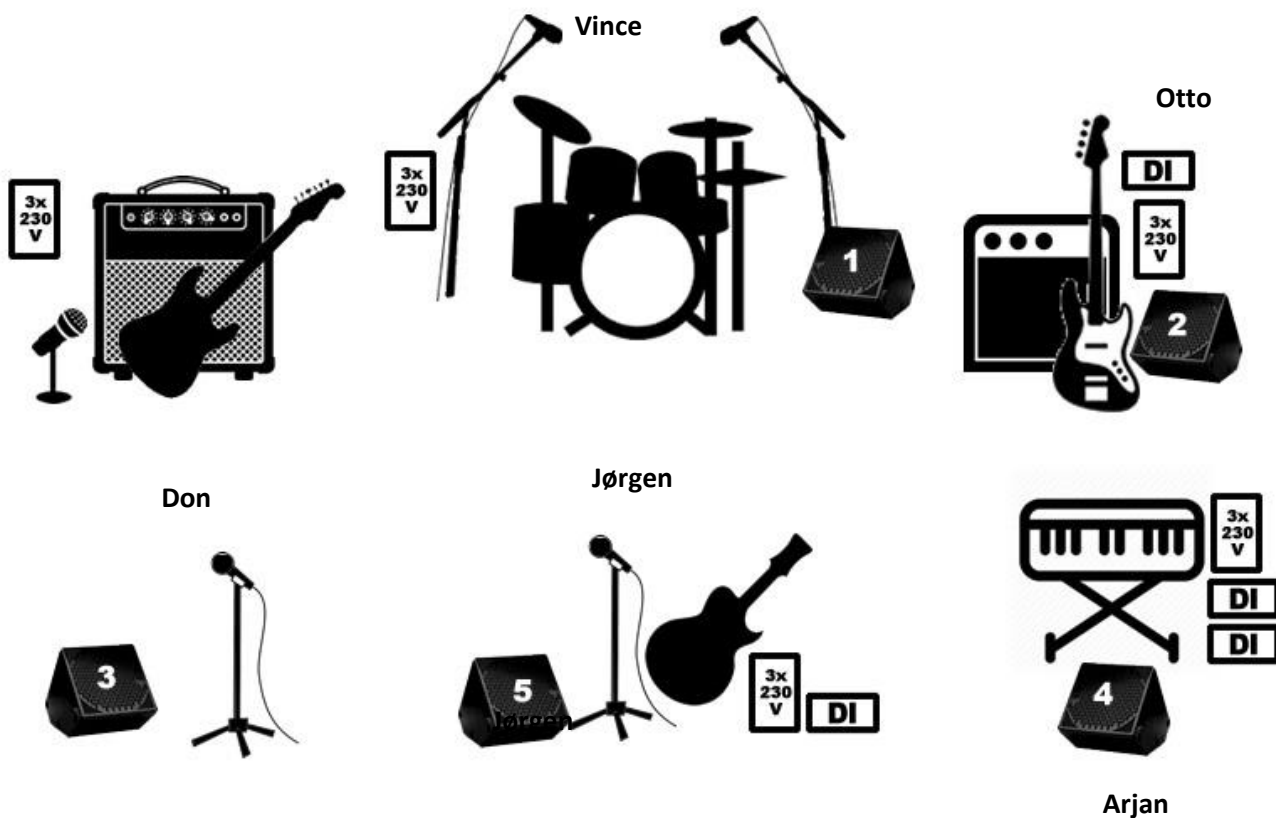

Corleone

classic rock you can't refuse

Stageplan

Contact: Otto Ouderkerk
+31 6 50278144
o_ouderkerk@hotmail.com

Line up

Vince	
Output	Input
	3 x 230V
	Monitor 1 totaalmix

Otto	
Output	Input
Basgitaar 6,3 mm Jackplug naar DI	3 x 230V
	Monitor 2 Totaalmix

Don	
Output	Input
Elektrische gitaar Geluid op eigen versterker	3 x 230V
Backing vocals microfoon	Monitor 3 Totaalmix
	Microfoonstandaard hengel

Arjan	
Output	Input
2 keyboards stereo via DI's	3 x 230V
	Monitor 4 Totaalmix

Jørgen	
Output	Input
Eigen Sennheiser XSW-35 via TC-Helicon XLR mono Geen delay op de tafel instellen, gaat via TC-Helicon	3 x 230V
Semi-akoustische gitaar via TC-Helicon XLR mono	Monitor 5 totaalmix

Hospitality

- Droge opslag voor koffers en kleding, niet bereikbaar voor publiek
- Gratis drank voor muzikanten en hun partners
- 6 liter fleswater zonder koolzuur op het podium